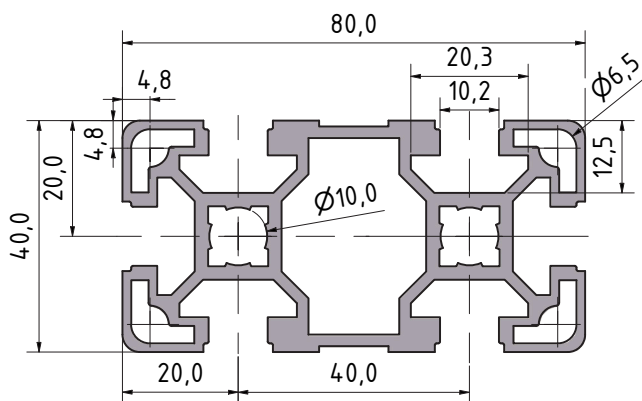

Změnový list profilu

kód: 164080L

NOVÝ

Skladové číslo	Ix (cm ⁴)	Iy (cm ⁴)	Wx (cm ³)	Wy (cm ³)	Q (kg/m)
164080L	16,1	57,5	8,05	14,4	2,551

STARÝ

Skladové číslo	Ix (cm ⁴)	Iy (cm ⁴)	Wx (cm ³)	Wy (cm ³)	Q (kg/m)
164080L	15,9	57,1	7,95	14,28	2,534