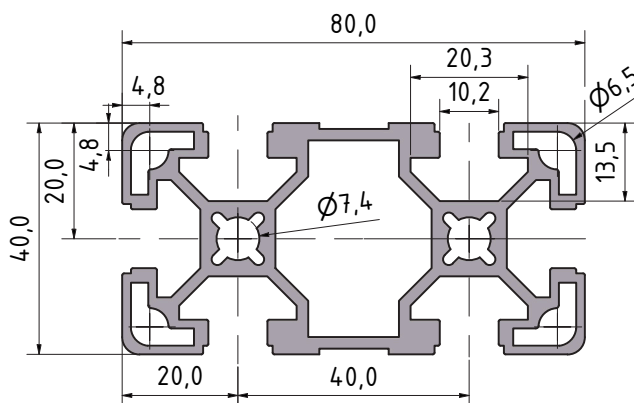

Změnový list profilu

kód: 164080L

NOVÝ

Skladové číslo	Ix (cm ⁴)	Iy (cm ⁴)	Wx (cm ³)	Wy (cm ³)	Q (kg/m)
164080L	16,1	57,5	8,05	14,4	2,551

STARÝ

Skladové číslo	Ix (cm ⁴)	Iy (cm ⁴)	Wx (cm ³)	Wy (cm ³)	Q (kg/m)
164080L	15,9	57,1	7,95	14,28	2,534