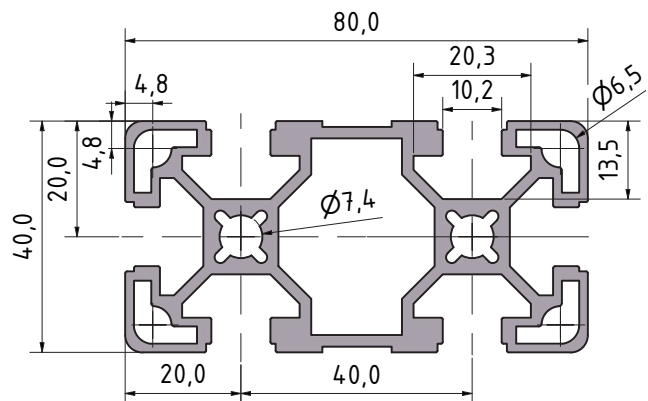

Zmenový list profilu

kód: 164080L

NOVÝ

Skladové číslo	Ix (cm ⁴)	Iy (cm ⁴)	Wx (cm ³)	Wy (cm ³)	Q (kg/m)
164080L	16,1	57,5	8,05	14,4	2,551

STARÝ

Skladové číslo	Ix (cm ⁴)	Iy (cm ⁴)	Wx (cm ³)	Wy (cm ³)	Q (kg/m)
164080L	15,9	57,1	7,95	14,28	2,534