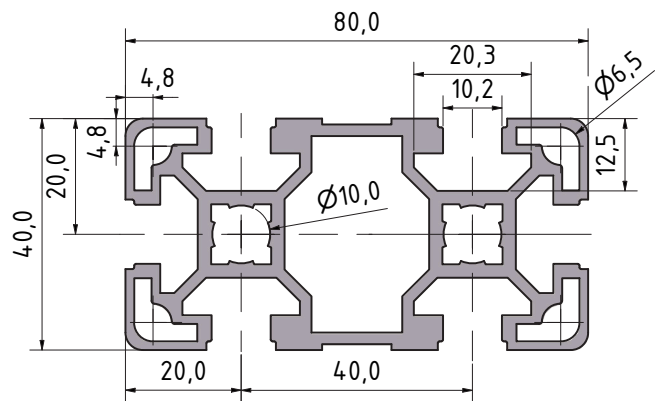

Zmenový list profilu

kód: 164080L

NOVÝ

Skladové číslo	Ix (cm ⁴)	Iy (cm ⁴)	Wx (cm ³)	Wy (cm ³)	Q (kg/m)
164080L	16,1	57,5	8,05	14,4	2,551

STARÝ

Skladové číslo	Ix (cm ⁴)	Iy (cm ⁴)	Wx (cm ³)	Wy (cm ³)	Q (kg/m)
164080L	15,9	57,1	7,95	14,28	2,534