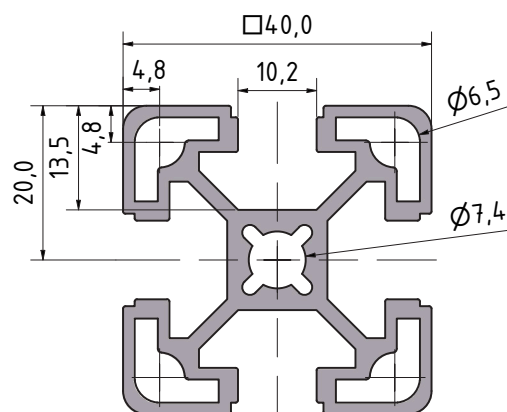

Změnový list profilu

kód: 164040L

NOVÝ

Skladové číslo	I _x (cm ⁴)	I _y (cm ⁴)	W _x (cm ³)	W _y (cm ³)	Q (kg/m)
164040L	7,9	7,9	3,95	3,95	1,399

STARÝ

Skladové číslo	I _x (cm ⁴)	I _y (cm ⁴)	W _x (cm ³)	W _y (cm ³)	Q (kg/m)
164040L	7,8	7,8	3,9	3,9	1,39