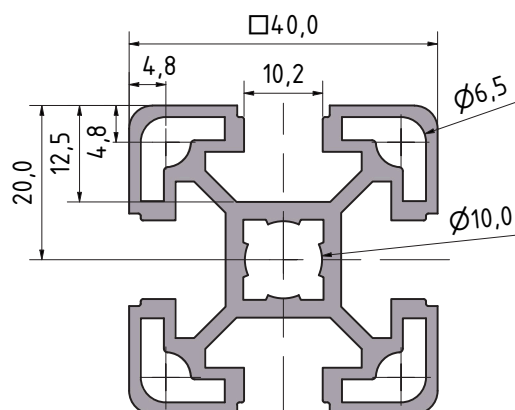

Změnový list profilu

kód: 164040L

NOVÝ

Skladové číslo	I _x (cm ⁴)	I _y (cm ⁴)	W _x (cm ³)	W _y (cm ³)	Q (kg/m)
164040L	7,9	7,9	3,95	3,95	1,399

STARÝ

Skladové číslo	I _x (cm ⁴)	I _y (cm ⁴)	W _x (cm ³)	W _y (cm ³)	Q (kg/m)
164040L	7,8	7,8	3,9	3,9	1,39