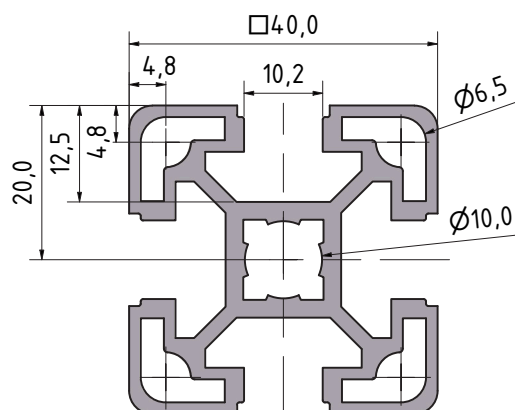

# Zmenový list profilu

kód: 164040L

**NOVÝ**

Skladové číslo	Ix (cm <sup>4</sup> )	Iy (cm <sup>4</sup> )	Wx (cm <sup>3</sup> )	Wy (cm <sup>3</sup> )	Q (kg/m)
164040L	7,9	7,9	3,95	3,95	1,399

**STARÝ**

Skladové číslo	Ix (cm <sup>4</sup> )	Iy (cm <sup>4</sup> )	Wx (cm <sup>3</sup> )	Wy (cm <sup>3</sup> )	Q (kg/m)
164040L	7,8	7,8	3,9	3,9	1,39