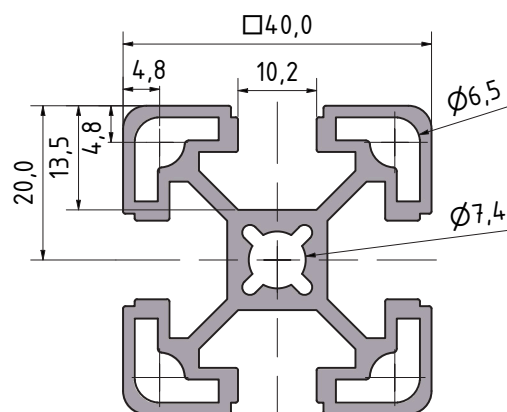

# Zmenový list profilu

kód: 164040L

**NOVÝ**

Skladové číslo	Ix (cm <sup>4</sup> )	Iy (cm <sup>4</sup> )	Wx (cm <sup>3</sup> )	Wy (cm <sup>3</sup> )	Q (kg/m)
164040L	7,9	7,9	3,95	3,95	1,399

**STARÝ**

Skladové číslo	Ix (cm <sup>4</sup> )	Iy (cm <sup>4</sup> )	Wx (cm <sup>3</sup> )	Wy (cm <sup>3</sup> )	Q (kg/m)
164040L	7,8	7,8	3,9	3,9	1,39