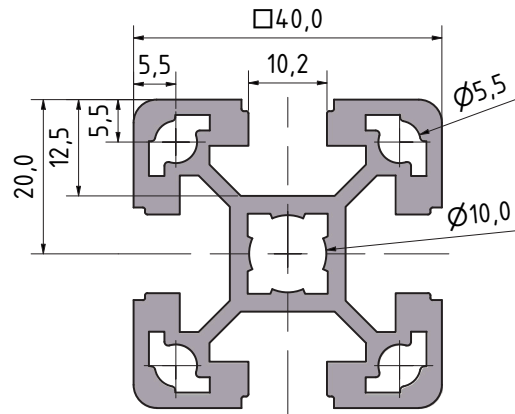

Změnový list profilu

kód: 164040

NOVÝ

Skladové číslo	Ix (cm ⁴)	Iy (cm ⁴)	Wx (cm ³)	Wy (cm ³)	Q (kg/m)
164040	10,3	10,3	5,15	5,15	1,685

STARÝ

Skladové číslo	Ix (cm ⁴)	Iy (cm ⁴)	Wx (cm ³)	Wy (cm ³)	Q (kg/m)
164040	10,3	10,3	5,15	5,15	1,798