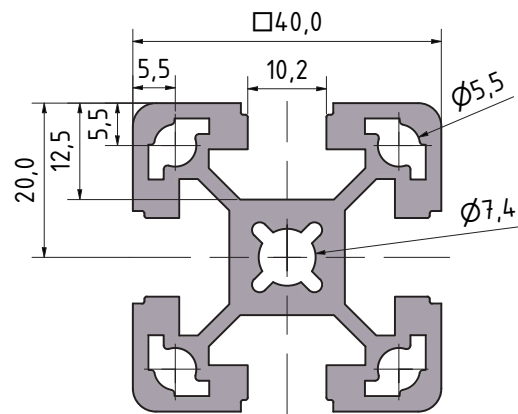

Změnový list profilu

kód: 164040

NOVÝ

Skladové číslo	Ix (cm ⁴)	Iy (cm ⁴)	Wx (cm ³)	Wy (cm ³)	Q (kg/m)
164040	10,3	10,3	5,15	5,15	1,685

STARÝ

Skladové číslo	Ix (cm ⁴)	Iy (cm ⁴)	Wx (cm ³)	Wy (cm ³)	Q (kg/m)
164040	10,3	10,3	5,15	5,15	1,798