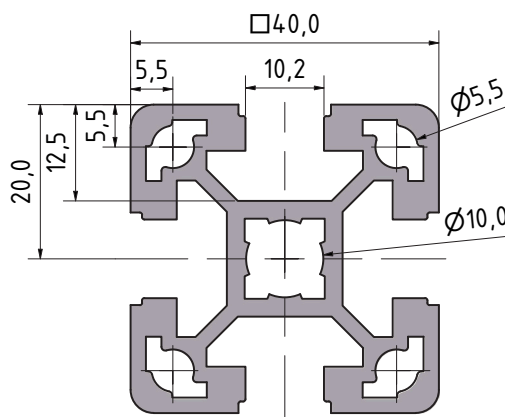

Zmenový list profilu

kód: 164040

NOVÝ

Skladové číslo	Ix (cm ⁴)	Iy (cm ⁴)	Wx (cm ³)	Wy (cm ³)	Q (kg/m)
164040	10,3	10,3	5,15	5,15	1,685

STARÝ

Skladové číslo	Ix (cm ⁴)	Iy (cm ⁴)	Wx (cm ³)	Wy (cm ³)	Q (kg/m)
164040	10,3	10,3	5,15	5,15	1,798