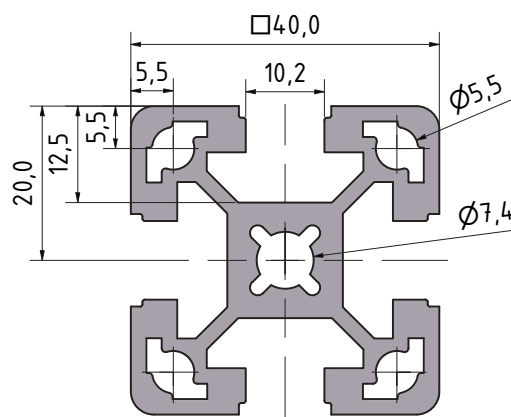

Zmenový list profilu

kód: 164040

NOVÝ

Skladové číslo	Ix (cm ⁴)	Iy (cm ⁴)	Wx (cm ³)	Wy (cm ³)	Q (kg/m)
164040	10,3	10,3	5,15	5,15	1,685

STARÝ

Skladové číslo	Ix (cm ⁴)	Iy (cm ⁴)	Wx (cm ³)	Wy (cm ³)	Q (kg/m)
164040	10,3	10,3	5,15	5,15	1,798