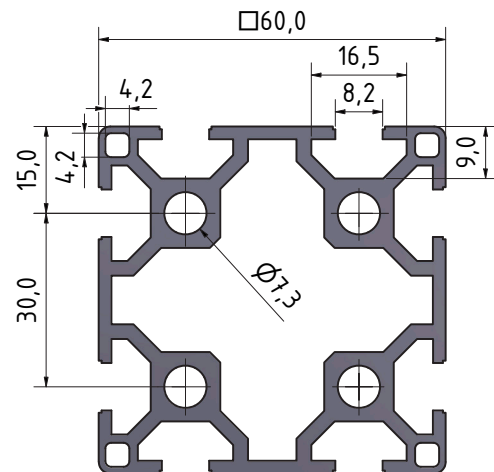

# Změnový list profilu

kód: 106068

**NOVÝ**

Skladové číslo	I <sub>x</sub> (cm <sup>4</sup> )	I <sub>y</sub> (cm <sup>4</sup> )	W <sub>x</sub> (cm <sup>3</sup> )	W <sub>y</sub> (cm <sup>3</sup> )	Q (kg/m)
106068	36,8	36,8	12,3	12,3	2,524

**STARÝ**

Skladové číslo	I <sub>x</sub> (cm <sup>4</sup> )	I <sub>y</sub> (cm <sup>4</sup> )	W <sub>x</sub> (cm <sup>3</sup> )	W <sub>y</sub> (cm <sup>3</sup> )	Q (kg/m)
106068	36,8	36,8	12,3	12,3	2,720