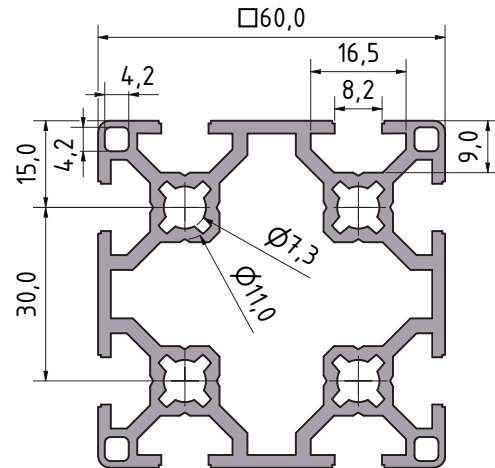

# Změnový list profilu

kód: 106068

**NOVÝ**

Skladové číslo	I <sub>x</sub> (cm <sup>4</sup> )	I <sub>y</sub> (cm <sup>4</sup> )	W <sub>x</sub> (cm <sup>3</sup> )	W <sub>y</sub> (cm <sup>3</sup> )	Q (kg/m)
106068	36,8	36,8	12,3	12,3	2,524

**STARÝ**

Skladové číslo	I <sub>x</sub> (cm <sup>4</sup> )	I <sub>y</sub> (cm <sup>4</sup> )	W <sub>x</sub> (cm <sup>3</sup> )	W <sub>y</sub> (cm <sup>3</sup> )	Q (kg/m)
106068	36,8	36,8	12,3	12,3	2,720