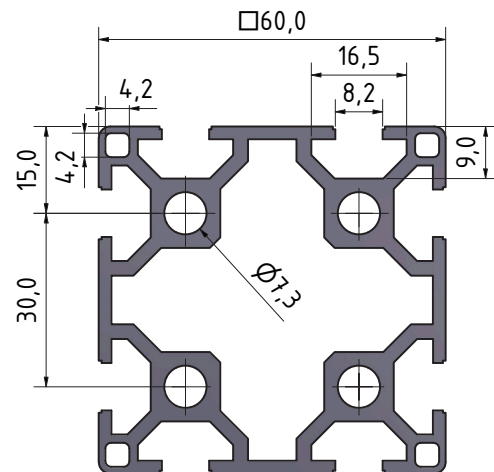

Zmenový list profilu

kód: 106068

NOVÝ

Skladové číslo	I _x (cm ⁴)	I _y (cm ⁴)	W _x (cm ³)	W _y (cm ³)	Q (kg/m)
106068	36,8	36,8	12,3	12,3	2,524

STARÝ

Skladové číslo	I _x (cm ⁴)	I _y (cm ⁴)	W _x (cm ³)	W _y (cm ³)	Q (kg/m)
106068	36,8	36,8	12,3	12,3	2,720