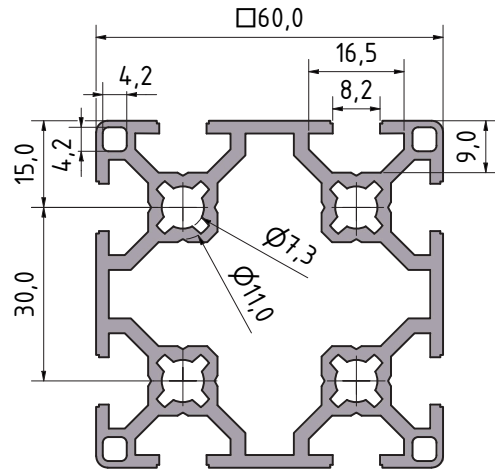

Zmenový list profilu

kód: 106068

NOVÝ

Skladové číslo	I _x (cm ⁴)	I _y (cm ⁴)	W _x (cm ³)	W _y (cm ³)	Q (kg/m)
106068	36,8	36,8	12,3	12,3	2,524

STARÝ

Skladové číslo	I _x (cm ⁴)	I _y (cm ⁴)	W _x (cm ³)	W _y (cm ³)	Q (kg/m)
106068	36,8	36,8	12,3	12,3	2,720