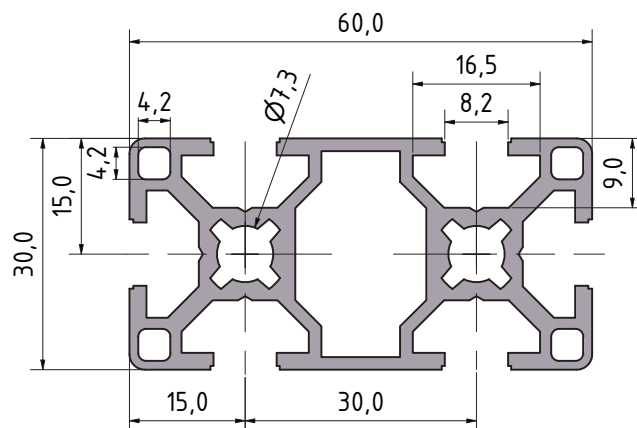

Změnový list profilu

kód: 103068

NOVÝ

Skladové číslo	I _x (cm ⁴)	I _y (cm ⁴)	W _x (cm ³)	W _y (cm ³)	Q (kg/m)
103068	5	19,6	3,3	6,5	1,491

STARÝ

Skladové číslo	I _x (cm ⁴)	I _y (cm ⁴)	W _x (cm ³)	W _y (cm ³)	Q (kg/m)
103068	6,14	20,38	4,09	6,78	1,685