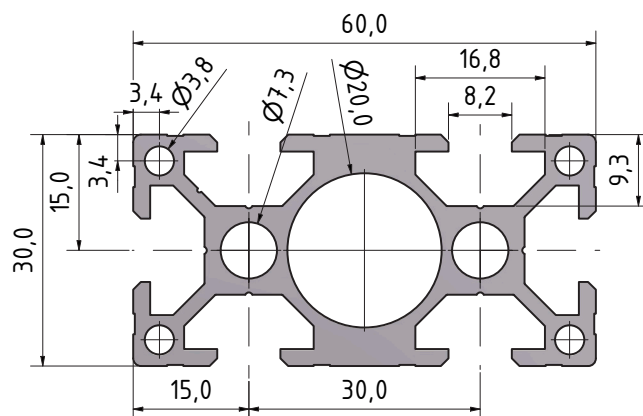

Změnový list profilu

kód: 103068

NOVÝ

Skladové číslo	I _x (cm ⁴)	I _y (cm ⁴)	W _x (cm ³)	W _y (cm ³)	Q (kg/m)
103068	5	19,6	3,3	6,5	1,491

STARÝ

Skladové číslo	I _x (cm ⁴)	I _y (cm ⁴)	W _x (cm ³)	W _y (cm ³)	Q (kg/m)
103068	6,14	20,38	4,09	6,78	1,685