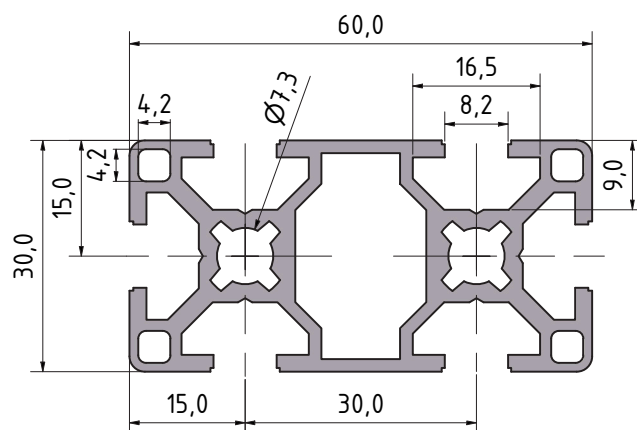

# Zmenový list profilu

kód: 103068

**NOVÝ**

Skladové číslo	I <sub>x</sub> (cm <sup>4</sup> )	I <sub>y</sub> (cm <sup>4</sup> )	W <sub>x</sub> (cm <sup>3</sup> )	W <sub>y</sub> (cm <sup>3</sup> )	Q (kg/m)
103068	5	19,6	3,3	6,5	1,491

**STARÝ**

Skladové číslo	I <sub>x</sub> (cm <sup>4</sup> )	I <sub>y</sub> (cm <sup>4</sup> )	W <sub>x</sub> (cm <sup>3</sup> )	W <sub>y</sub> (cm <sup>3</sup> )	Q (kg/m)
103068	6,14	20,38	4,09	6,78	1,685