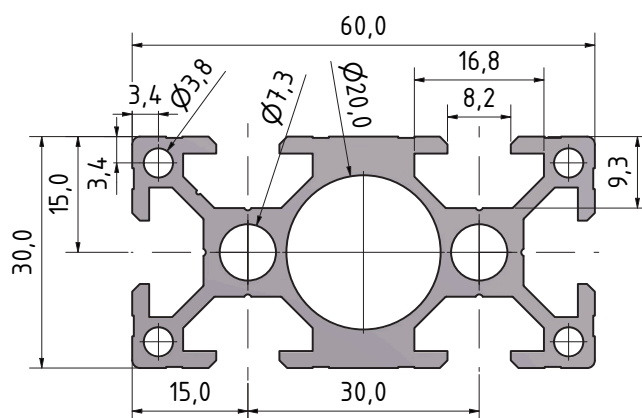

# Zmenový list profilu

kód: 103068

**NOVÝ**

Skladové číslo	I <sub>x</sub> (cm <sup>4</sup> )	I <sub>y</sub> (cm <sup>4</sup> )	W <sub>x</sub> (cm <sup>3</sup> )	W <sub>y</sub> (cm <sup>3</sup> )	Q (kg/m)
103068	5	19,6	3,3	6,5	1,491

**STARÝ**

Skladové číslo	I <sub>x</sub> (cm <sup>4</sup> )	I <sub>y</sub> (cm <sup>4</sup> )	W <sub>x</sub> (cm <sup>3</sup> )	W <sub>y</sub> (cm <sup>3</sup> )	Q (kg/m)
103068	6,14	20,38	4,09	6,78	1,685