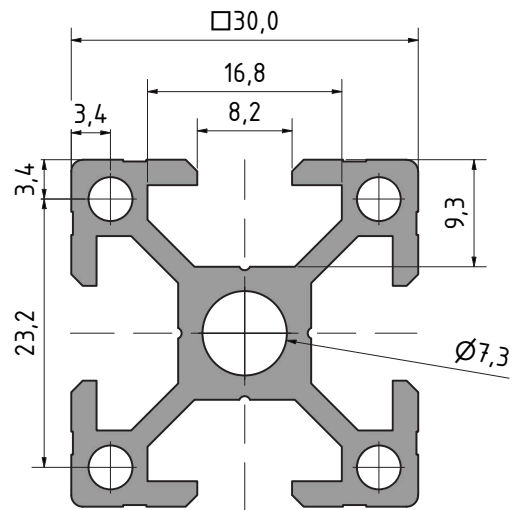

Změnový list profilu

kód: 103038

NOVÝ

Skladové číslo	I _x (cm ⁴)	I _y (cm ⁴)	W _x (cm ³)	W _y (cm ³)	Q (kg/m)
103038	2,8	2,8	1,9	1,9	0,855

STARÝ

Skladové číslo	I _x (cm ⁴)	I _y (cm ⁴)	W _x (cm ³)	W _y (cm ³)	Q (kg/m)
103038	2,9	2,9	1,93	1,93	0,87