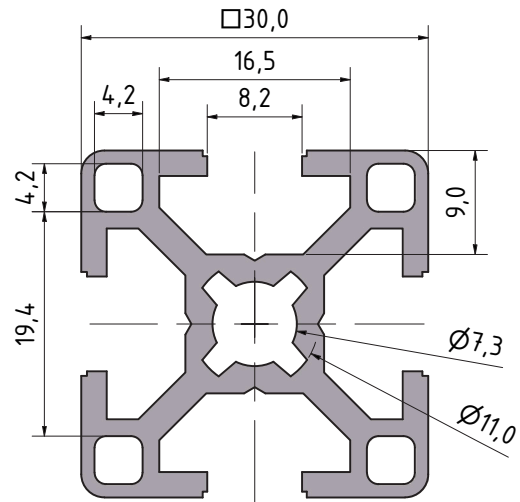

Změnový list profilu

kód: 103038

NOVÝ

Skladové číslo	I _x (cm ⁴)	I _y (cm ⁴)	W _x (cm ³)	W _y (cm ³)	Q (kg/m)
103038	2,8	2,8	1,9	1,9	0,855

STARÝ

Skladové číslo	I _x (cm ⁴)	I _y (cm ⁴)	W _x (cm ³)	W _y (cm ³)	Q (kg/m)
103038	2,9	2,9	1,93	1,93	0,87