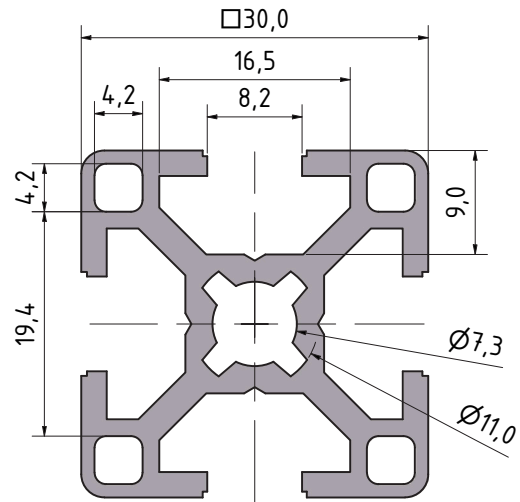

Zmenový list profilu

kód: 103038

NOVÝ

Skladové číslo	Ix (cm ⁴)	Iy (cm ⁴)	Wx (cm ³)	Wy (cm ³)	Q (kg/m)
103038	2,8	2,8	1,9	1,9	0,855

STARÝ

Skladové číslo	Ix (cm ⁴)	Iy (cm ⁴)	Wx (cm ³)	Wy (cm ³)	Q (kg/m)
103038	2,9	2,9	1,93	1,93	0,87