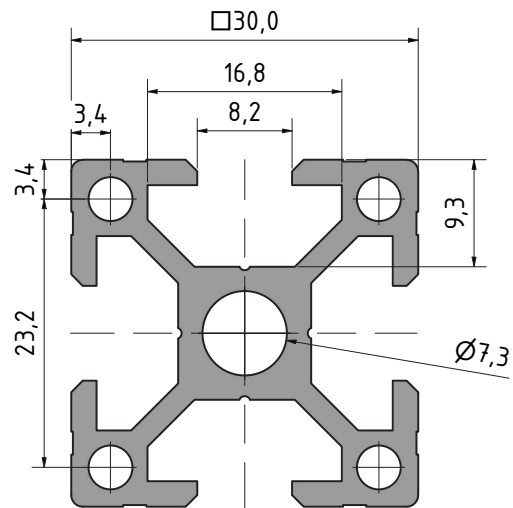

Zmenový list profilu

kód: 103038

NOVÝ

Skladové číslo	Ix (cm ⁴)	Iy (cm ⁴)	Wx (cm ³)	Wy (cm ³)	Q (kg/m)
103038	2,8	2,8	1,9	1,9	0,855

STARÝ

Skladové číslo	Ix (cm ⁴)	Iy (cm ⁴)	Wx (cm ³)	Wy (cm ³)	Q (kg/m)
103038	2,9	2,9	1,93	1,93	0,87