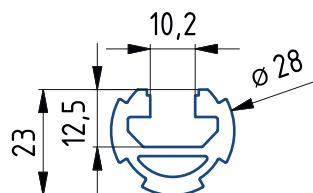

Speciální

162802

ALUTEC KK

HLINÍKOVÝ KONSTRUKČNÍ SYSTÉM

Jediný český výrobce hliníkových
konstrukčních systémů.
www.aluteckk.cz