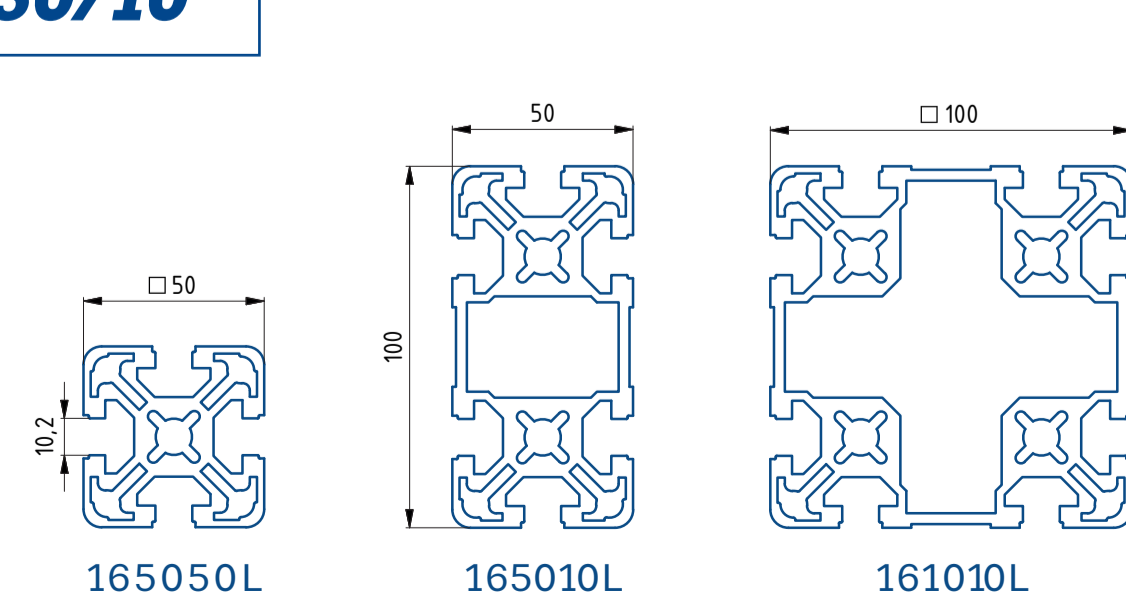

Řada 20/5**Řada 30/6****Řada 30/8****Řada 40/8****Řada 45/8****Řada 45/10****Speciální****Řada 40/10****Řada 50/10**

ALUTEC KK
HLINÍKOVÝ KONSTRUKČNÍ SYSTÉM

Objevte bezbřehý svět možností hliníkových konstrukčních systémů.
Dejte průchod tvořivosti a navrhnete si vlastní sestavu.
Využijte nové on-line konfiguratory sestav.