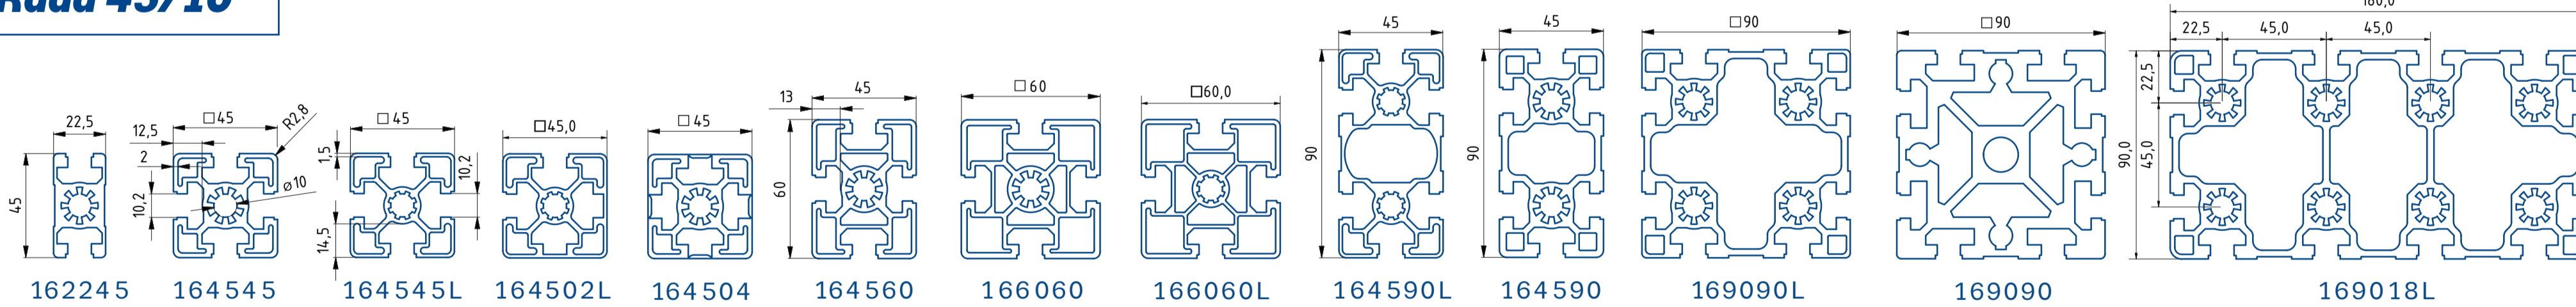

Řada 20/5**Řada 30/6****Řada 30/8****Řada 40/8****Řada 45/8****Řada 45/10****Speciální****Řada 40/10****Řada 50/10**

ALUTEC KK
HLINÍKOVÝ KONSTRUKČNÍ SYSTÉM

Objevte bezbřehý svět možností hliníkových konstrukčních systémů.
Dejte průchod tvořivosti a navrhnete si vlastní sestavu.
Využijte nové on-line konfiguratory sestav.