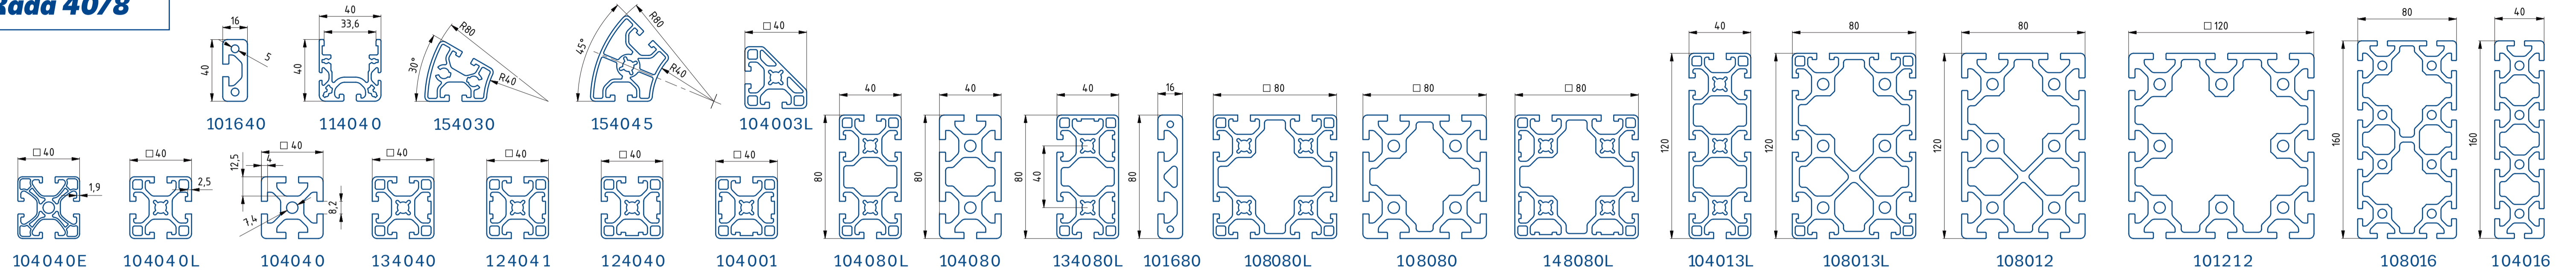

Řada 20/5**Řada 30/6****Řada 30/8****Řada 40/8****Řada 45/8****Řada 45/10****Speciální****Řada 40/10****Řada 50/10**

ALUTEC KK
HLINÍKOVÝ KONSTRUKČNÍ SYSTÉM

Objevte bezbřehý svět možností hliníkových konstrukčních systémů.
Dejte průchod tvořivosti a navrhnete si vlastní sestavu.
Využijte nové on-line konfiguratory sestav.