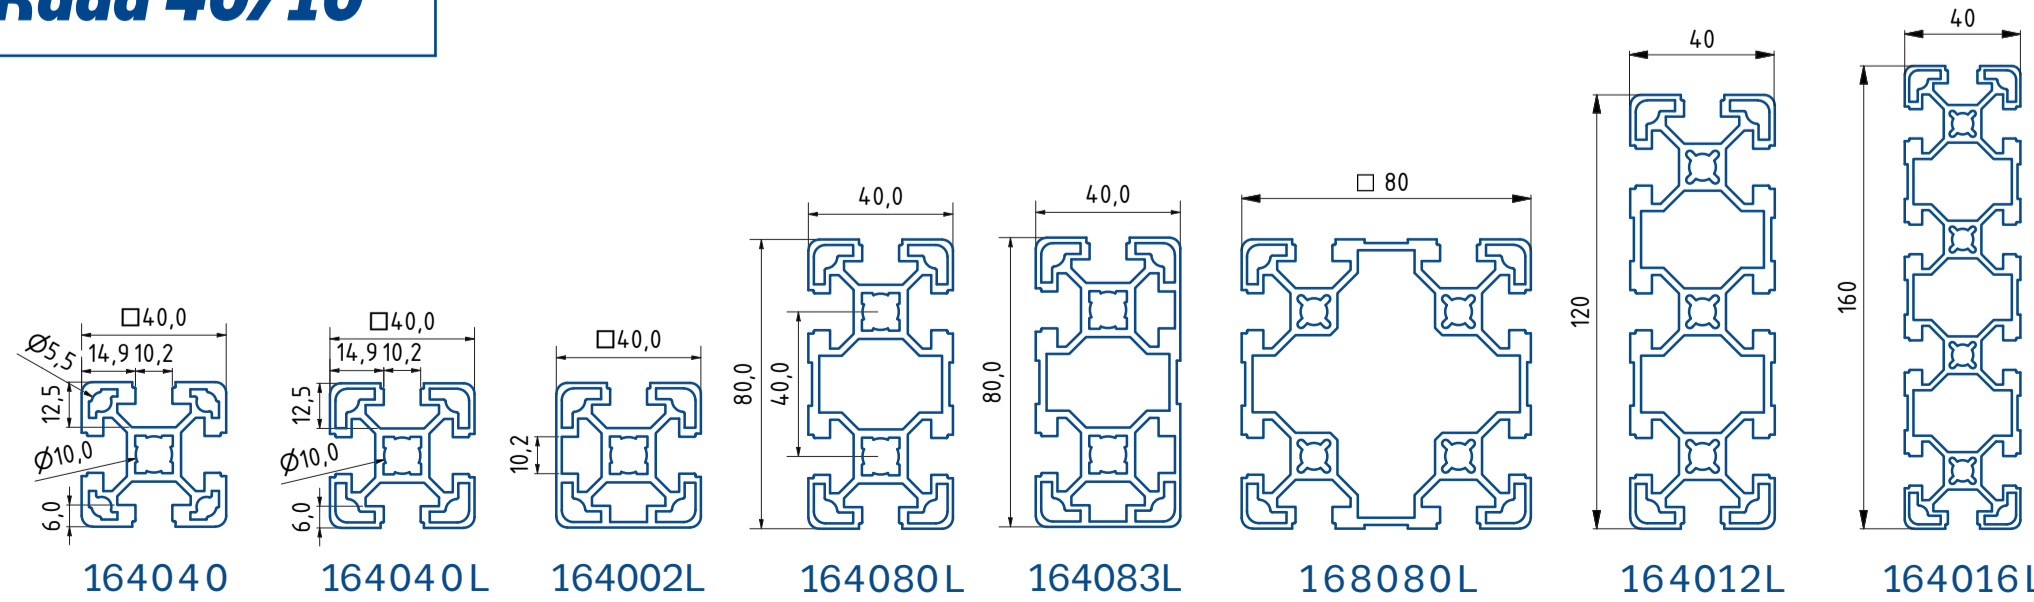

Řada 20/5**Řada 30/6****Řada 30/8****Řada 40/8****Řada 45/8****Řada 45/10****Speciální****Řada 40/10****Řada 50/10**

ALUTEC KK
HLINÍKOVÝ KONSTRUKČNÍ SYSTÉM

Objevte bezbřehý svět možností hliníkových konstrukčních systémů.
Dejte průchod tvořivosti a navrhnete si vlastní sestavu.
Využijte nové on-line konfiguratory sestav.