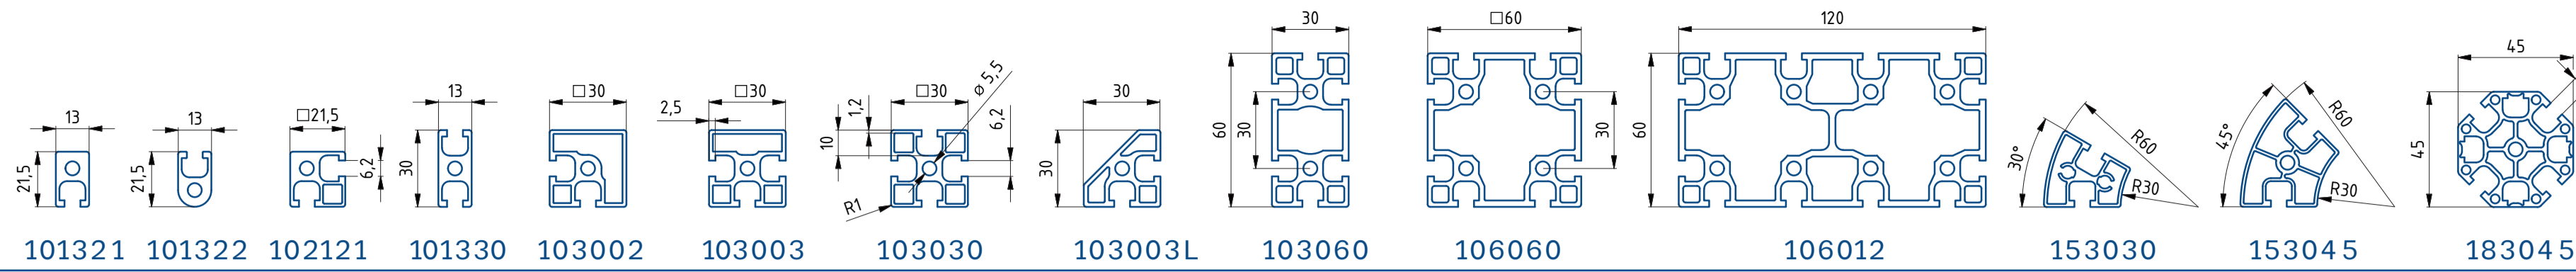

Řada 20/5**Řada 30/6****Řada 30/8****Řada 40/8****Řada 45/8****Řada 45/10****Speciální****Řada 40/10****Řada 50/10**

ALUTEC KK
HLINÍKOVÝ KONSTRUKČNÍ SYSTÉM

Objevte bezbřehý svět možností hliníkových konstrukčních systémů.
Dejte průchod tvořivosti a navrhnete si vlastní sestavu.
Využijte nové on-line konfiguratory sestav.