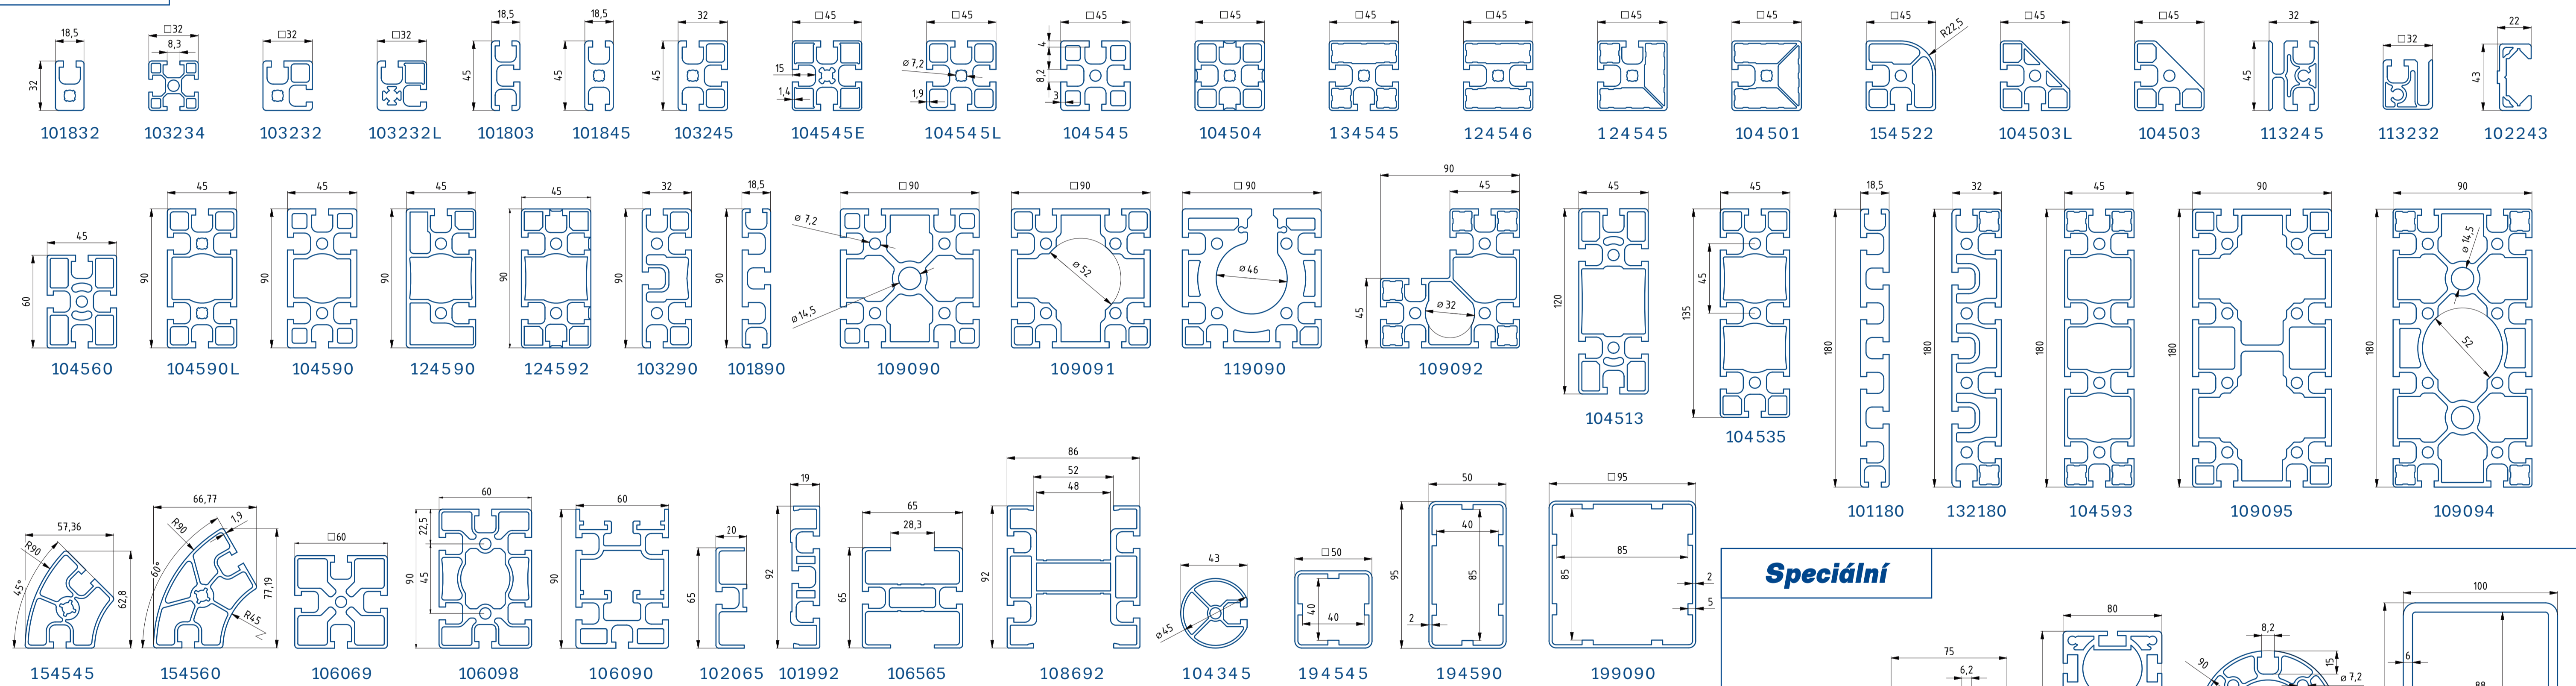

Řada 20/5**Řada 30/6****Řada 30/8****Řada 40/8****Řada 45/8****Řada 45/10****Speciální****Řada 40/10****Řada 50/10**

ALUTEC KK
HLINÍKOVÝ KONSTRUKČNÍ SYSTÉM

Objevte bezbřehý svět možností hliníkových konstrukčních systémů.
Dejte průchod tvořivosti a navrhnete si vlastní sestavu.
Využijte nové on-line konfiguratory sestav.