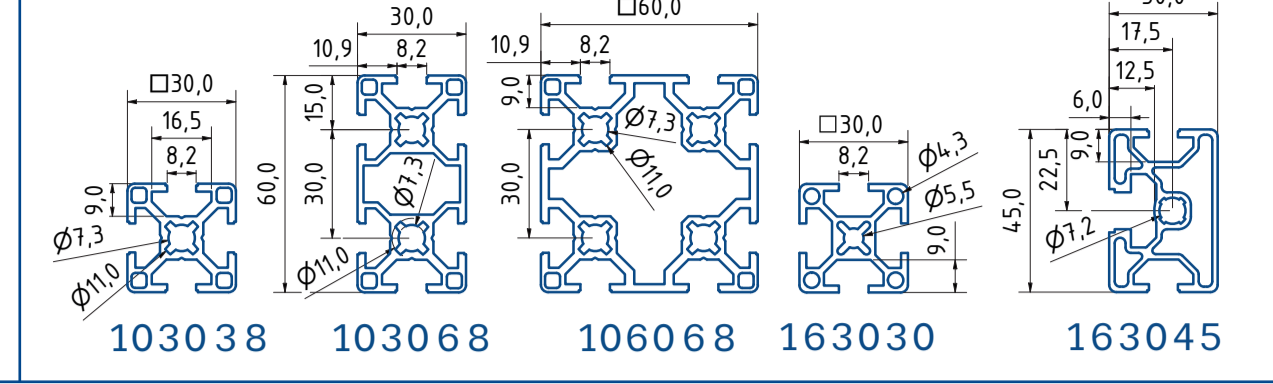

Řada 20/5**Řada 30/6****Řada 30/8****Řada 40/8****Řada 45/8****Řada 45/10****Speciální****Řada 40/10****Řada 50/10**

ALUTEC KK
HLINÍKOVÝ KONSTRUKČNÍ SYSTÉM

Objevte bezbřehý svět možností hliníkových konstrukčních systémů.
Dejte průchod tvořivosti a navrhnete si vlastní sestavu.
Využijte nové on-line konfiguratory sestav.