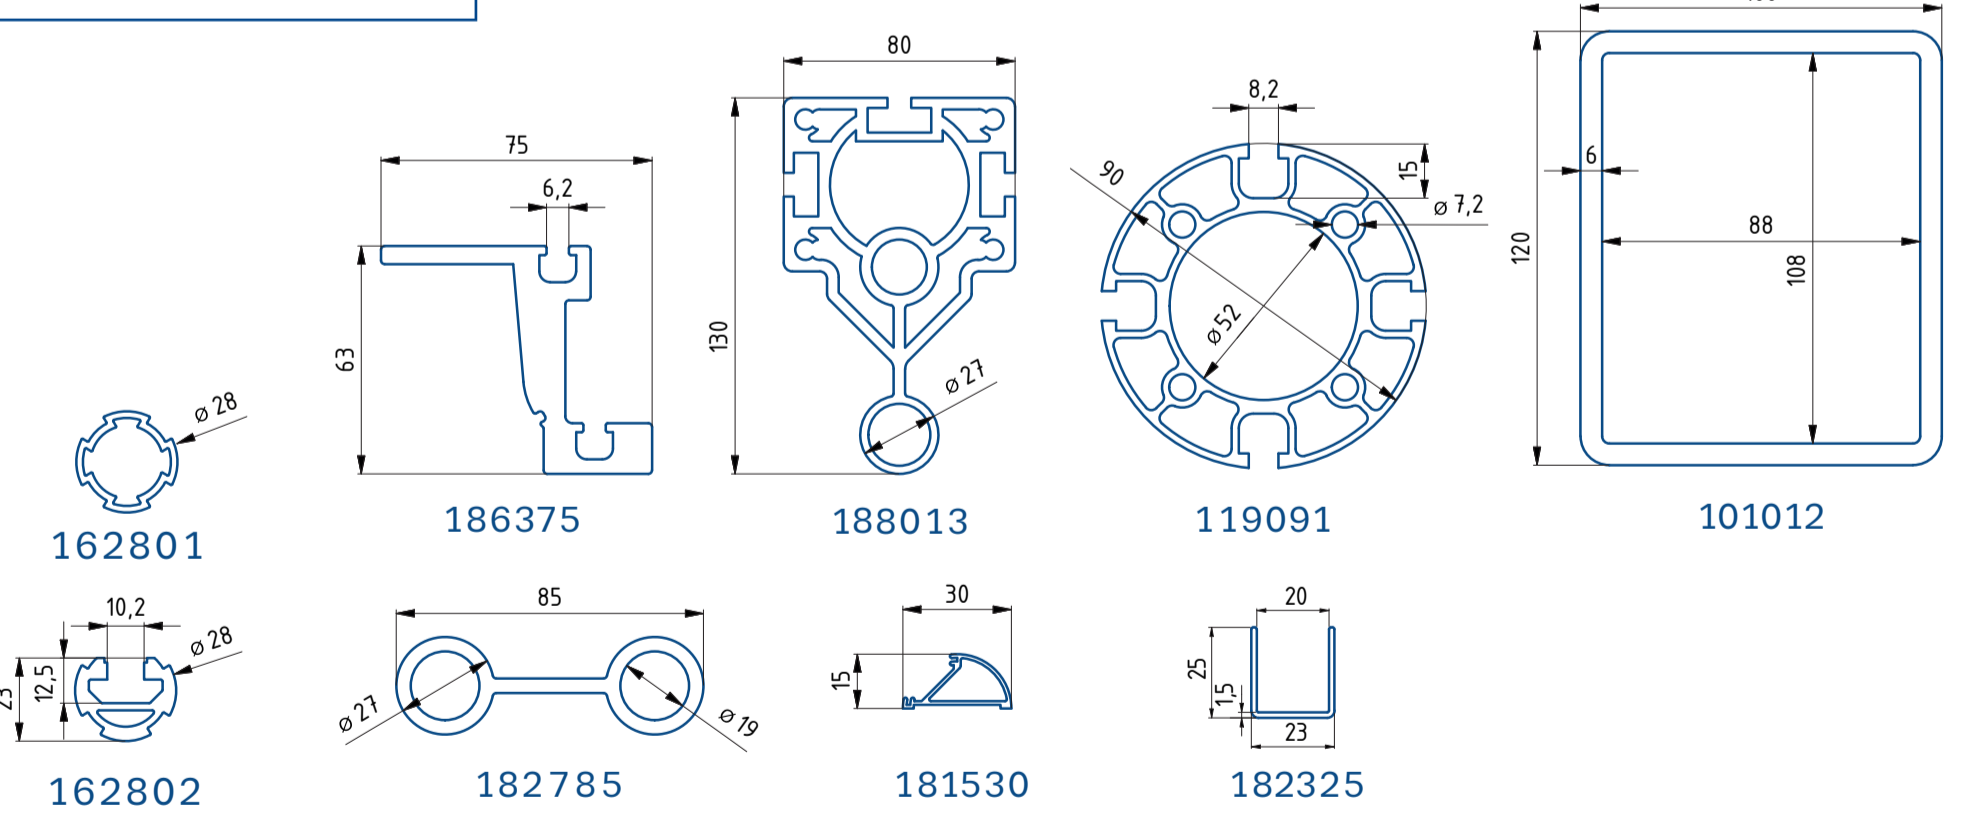

Řada 20/5**Řada 30/6****Řada 30/8****Řada 40/8****Řada 45/8****Řada 45/10****Speciální****Řada 40/10****Řada 50/10**

ALUTEC KK
HLINÍKOVÝ KONSTRUKČNÍ SYSTÉM

Objevte bezbřehý svět možností hliníkových konstrukčních systémů.
Dejte průchod tvořivosti a navrhnete si vlastní sestavu.
Využijte nové on-line konfiguratory sestav.