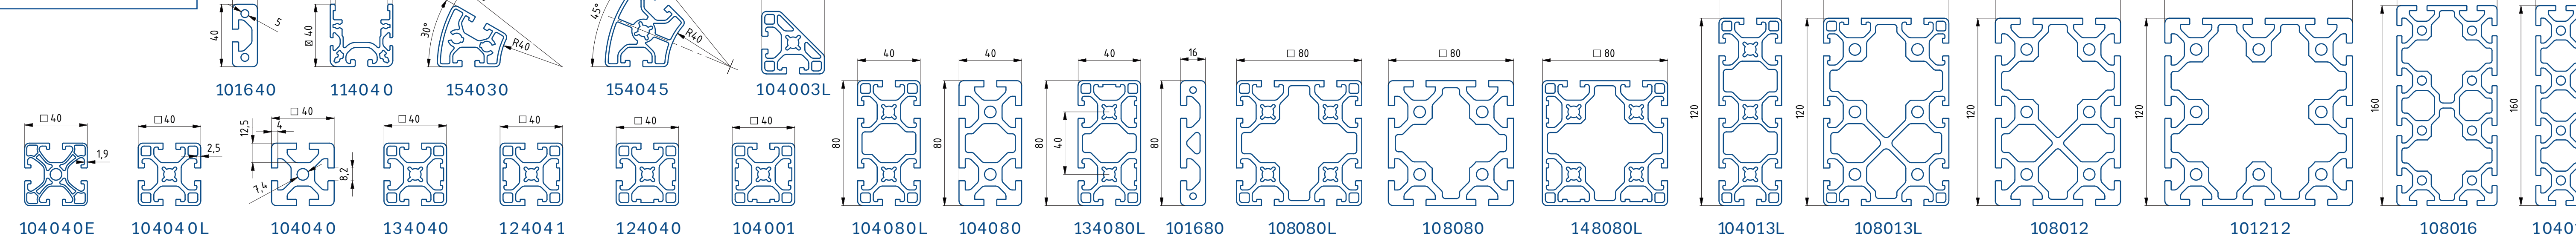

Řada 20/5

Řada 30/6

Řada 30/8

Řada 40/8

Řada 45/8

Řada 45/10

Speciální

Řada 40/10

Řada 50/10

Objevte bezbřehý svět možností hliníkových konstrukčních systémů. Dejte průchod tvořivosti a navrhnete si vlastní sestavu. Využijte nové on-line konfiguratory sestav.

Jediný český výrobce hliníkových konstrukčních systémů.
www.aluteck.cz