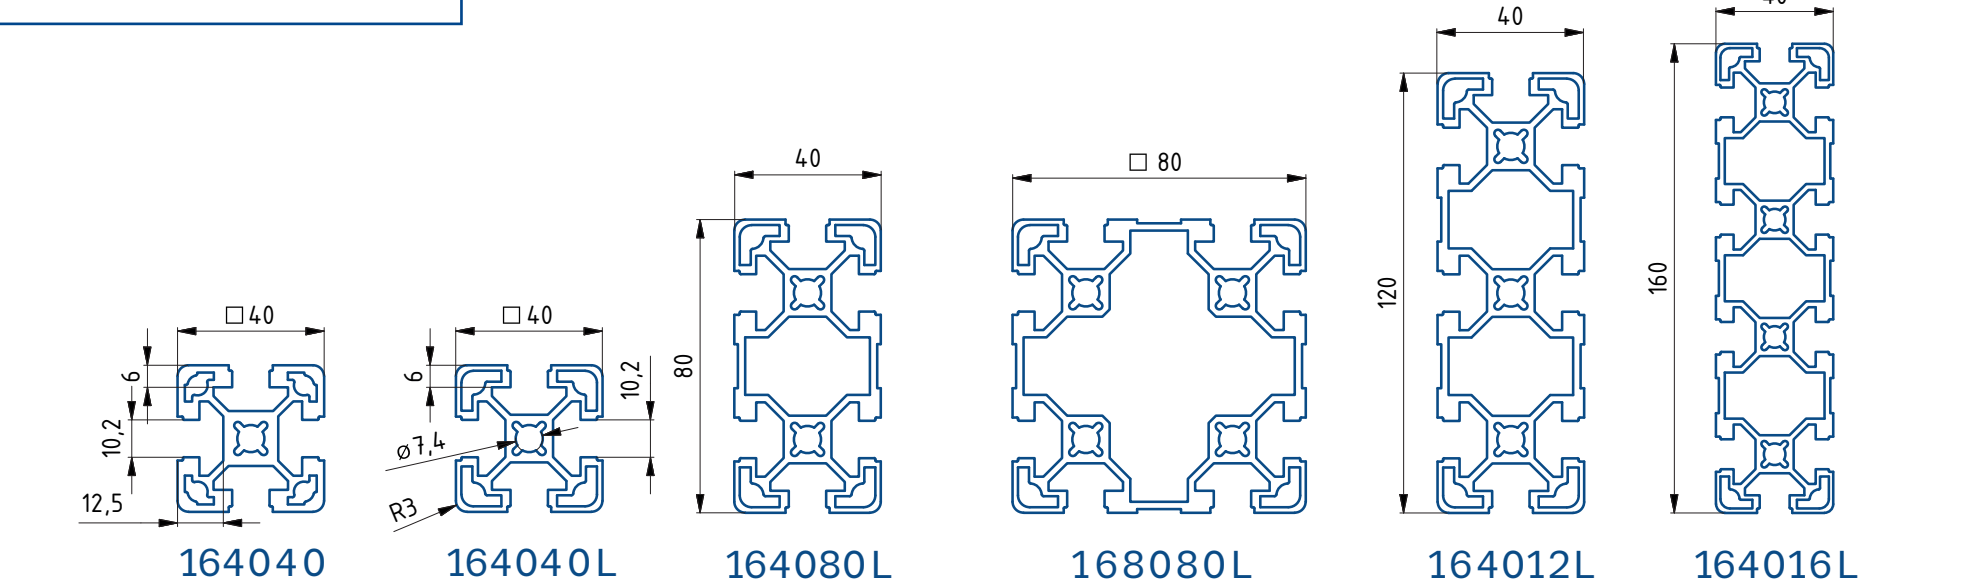

Řada 20/5

Řada 30/6

Řada 30/8

Řada 40/8

Řada 45/8

Řada 45/10

Speciální

Řada 40/10

Řada 50/10

Objevte bezbřehý svět možností hliníkových konstrukčních systémů. Dejte průchod tvořivosti a navrhnete si vlastní sestavu. Využijte nové on-line konfiguratory sestav.

Jediný český výrobce hliníkových konstrukčních systémů.
www.aluteck.cz